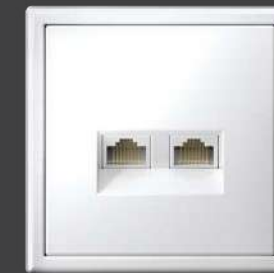

TV РОЗЕТКА оконечная 1DB

TV РОЗЕТКА проходная 4DB

РОЗЕТКА компьютерная RJ45, кат. 6A

РОЗЕТКА двойная компьютерная RJ45+RJ45, кат. 6A

Создадут уют и комфорт в вашем доме

USB РОЗЕТКА, тип C, 65 Вт, протоколы быстрой зарядки QC, PD